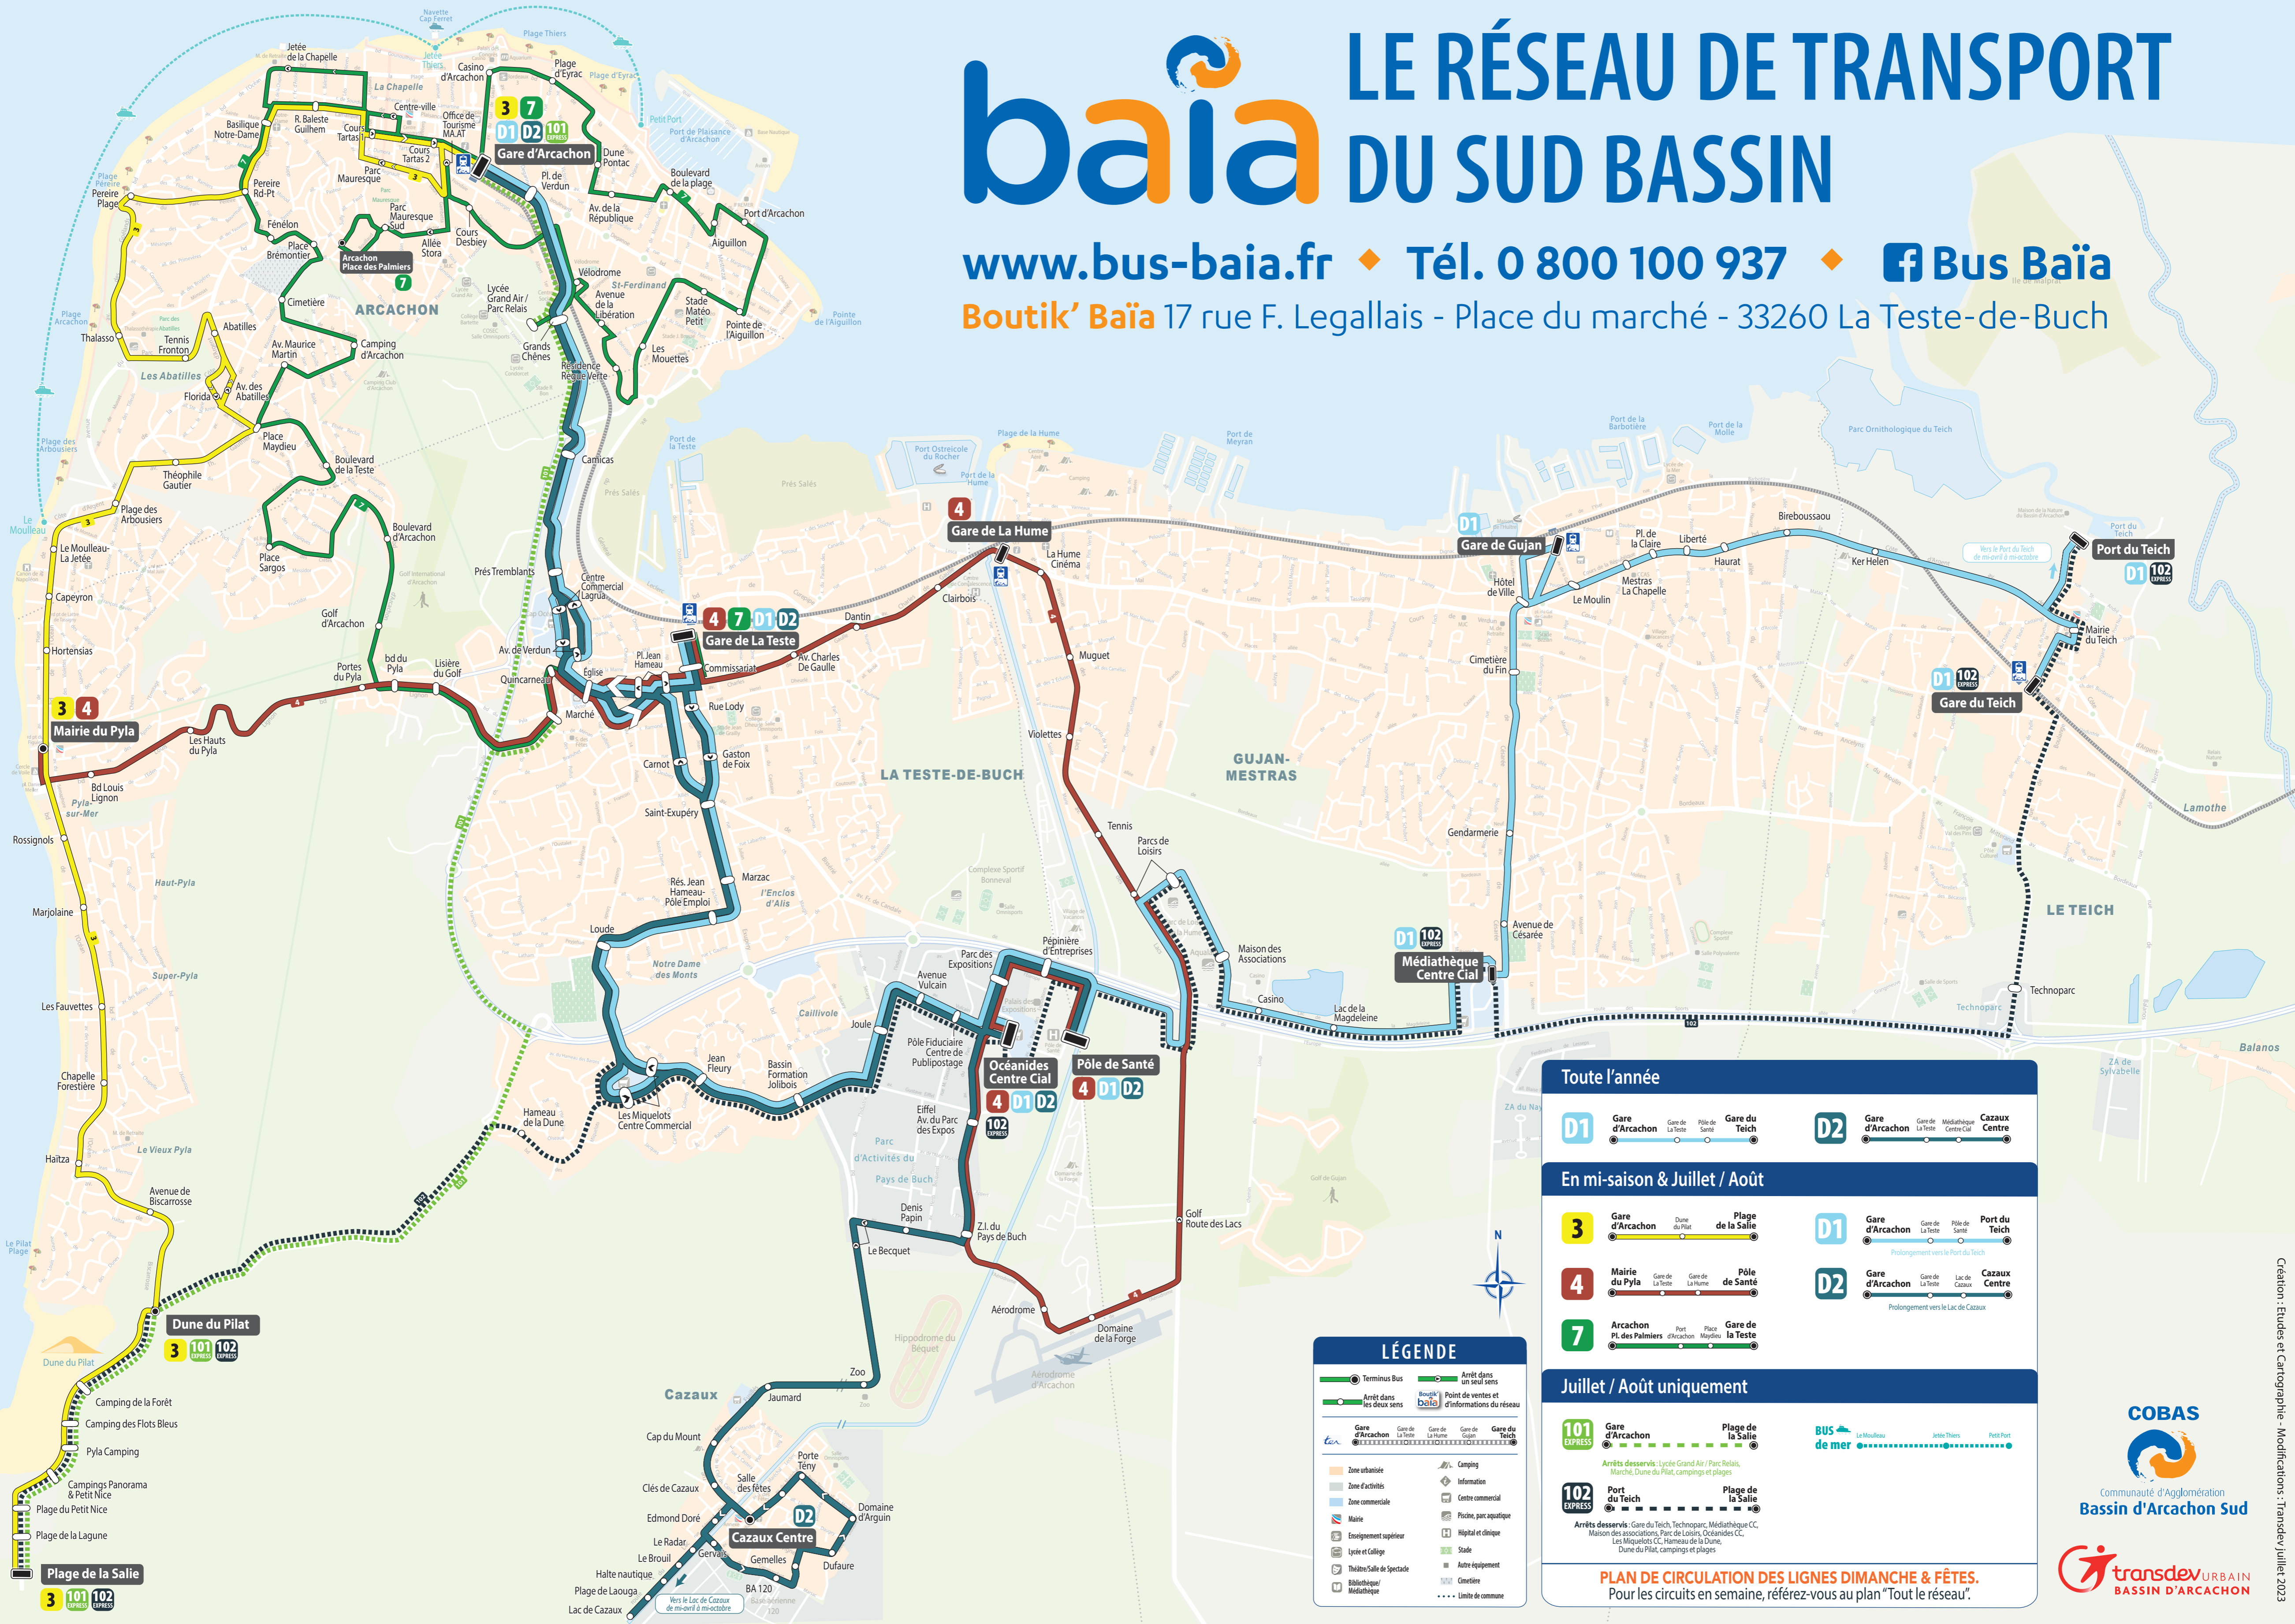

# baïa LE RÉSEAU DE TRANSPORT DU SUD BASSIN

www.bus-baia.fr ♦ Tél. 0 800 100 937 ♦  Bus Baïa  
 Boutik' Baïa 17 rue F. Legallais - Place du marché - 33260 La Teste-de-Buch

Toute l'année	
<b>D1</b>	Gare d'Arcachon - Gare de La Teste - Gare de La Hume - Gare de Gujan - Gare de Teich
<b>D2</b>	Gare d'Arcachon - Gare de La Teste - Gare de La Hume - Gare de Gujan - Gare de Teich - Cazaux Centre
En mi-saison & Juillet / Août	
<b>3</b>	Gare d'Arcachon - Dune du Pilat - Plage de la Salie
<b>4</b>	Mairie du Pyla - Gare de La Teste - Gare de La Hume - Pôle de Santé
<b>7</b>	Arcachon - Pl. des Palmiers - Port de la Teste - Gare de la Teste
<b>D1</b>	Gare d'Arcachon - Gare de La Teste - Pôle de Santé - Port du Teich <i>Prolongement vers le Port du Teich</i>
<b>D2</b>	Gare d'Arcachon - Gare de La Teste - Lac de Cazaux - Cazaux Centre <i>Prolongement vers le Lac de Cazaux</i>
Juillet / Août uniquement	
<b>101 EXPRESS</b>	Gare d'Arcachon - Plage de la Salie <i>Arrêts desservis: Lycée Grand Air / Parc Relais, Marché, Dune du Pilat, campings et plages</i>
<b>102 EXPRESS</b>	Port du Teich - Plage de la Salie <i>Arrêts desservis: Gare du Teich, Technoparc, Médiathèque CC, Maison des associations, Parc de Loisirs, Océanides CC, Les Miquelots CC, Hameau de la Dune, Dune du Pilat, campings et plages</i>

### LÉGENDE

Terminus Bus	Arrêt dans un seul sens
Arrêt dans les deux sens	Point de ventes et d'informations du réseau
Gare d'Arcachon	Gare de La Teste
Gare de La Hume	Gare de Gujan
Gare de Teich	Gare du Teich
Zone urbanisée	Zone d'activités
Zone commerciale	Mairie
Enseignement supérieur	Lycée et Collège
Théâtre/Salle de Spectacle	Bibliothèque/Médiathèque
Camping	Information
Centre commercial	Piscine, parc aquatique
Hôpital et clinique	Stade
Autre équipement	Cimetière
Limite de commune	

**PLAN DE CIRCULATION DES LIGNES DIMANCHE & FÊTES.**  
 Pour les circuits en semaine, référez-vous au plan "Tout le réseau".

Création : Etudes et Cartographie - Modifications : Transdev juillet 2023